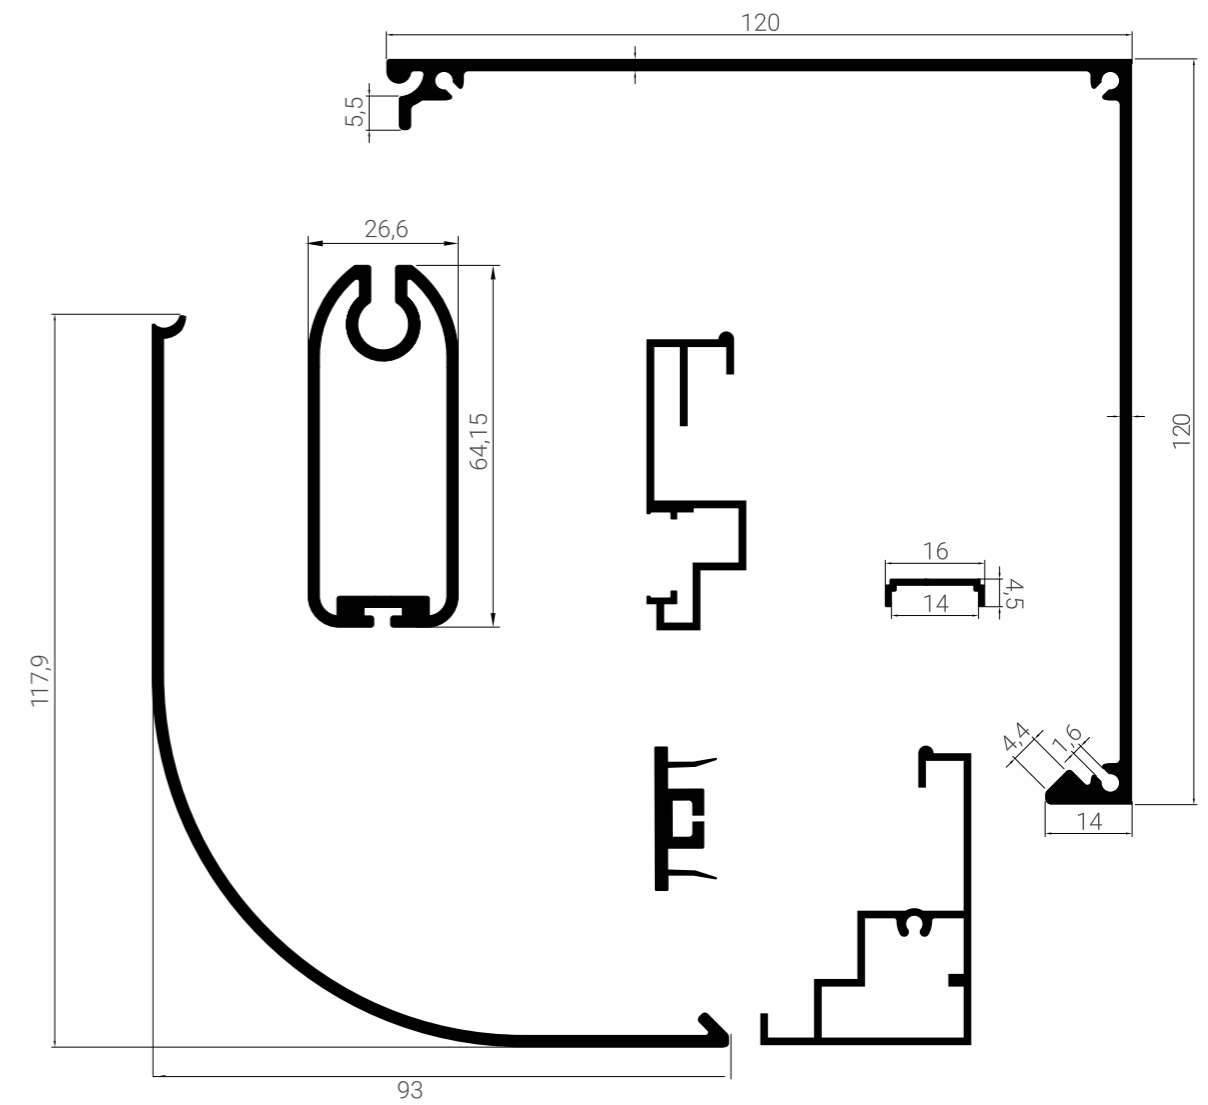

ZIP
Zavjese

Zip zavjese je sistem koji se može kretati okomito ili vodoravno i automatski je.

Pomoću daljinskog upravljača možete ga lako uključiti i isključiti. Zip tende imaju kanale s obje strane i tenda se kreće kroz te kanale.