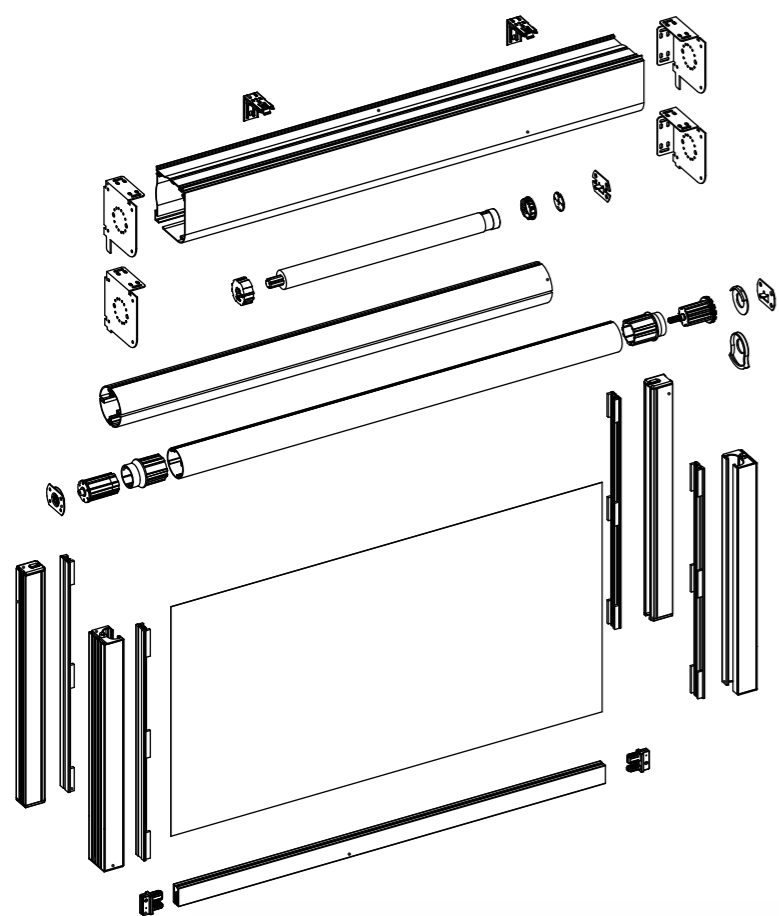

Testirana otpornost ekstenzivnog izlaganja suncu. Ovjerena zaštita od štetnog ultraljubičastog zračenja.

Sposobnost električnog kretanja i daljinskog upravljanja.

Veliki otpor na vremenske uvjete kiše i vjetra.