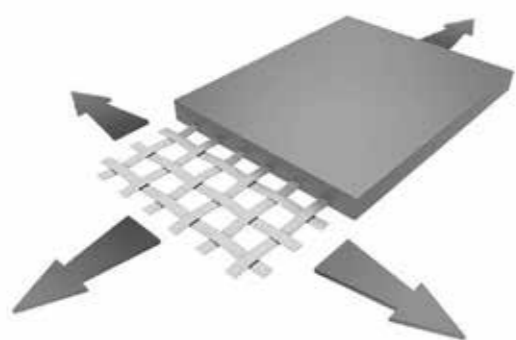

ZIP
Zavjese

Zip zavjese je sistem koji se može kretati okomito ili vodoravno i automatski je.

Pomoću daljinskog upravljača možete ga lako uključiti i isključiti. Zip tende imaju kanale s obje strane i tenda se kreće kroz te kanale.

Ovaj proizvod, koji ima različite opcije boja, može se primijeniti u uskim područjima zahvaljujući svom okomitom kretanju.

Colors

Antracit
(RAL 7016)

Kafa
(RAL 8003)

Crno
(RAL 9005)

Siva
(RAL 7001)

Krema
(RAL 9016)

Montaža

Testirana otpornost ekstenzivnog izlaganja suncu. Ovjerena zaštita od štetnog ultraljubičastog zračenja.

Sposobnost električnog kretanja i daljinskog upravljanja.

Veliki otpor na vremenske uvjete kiše i vjetra.