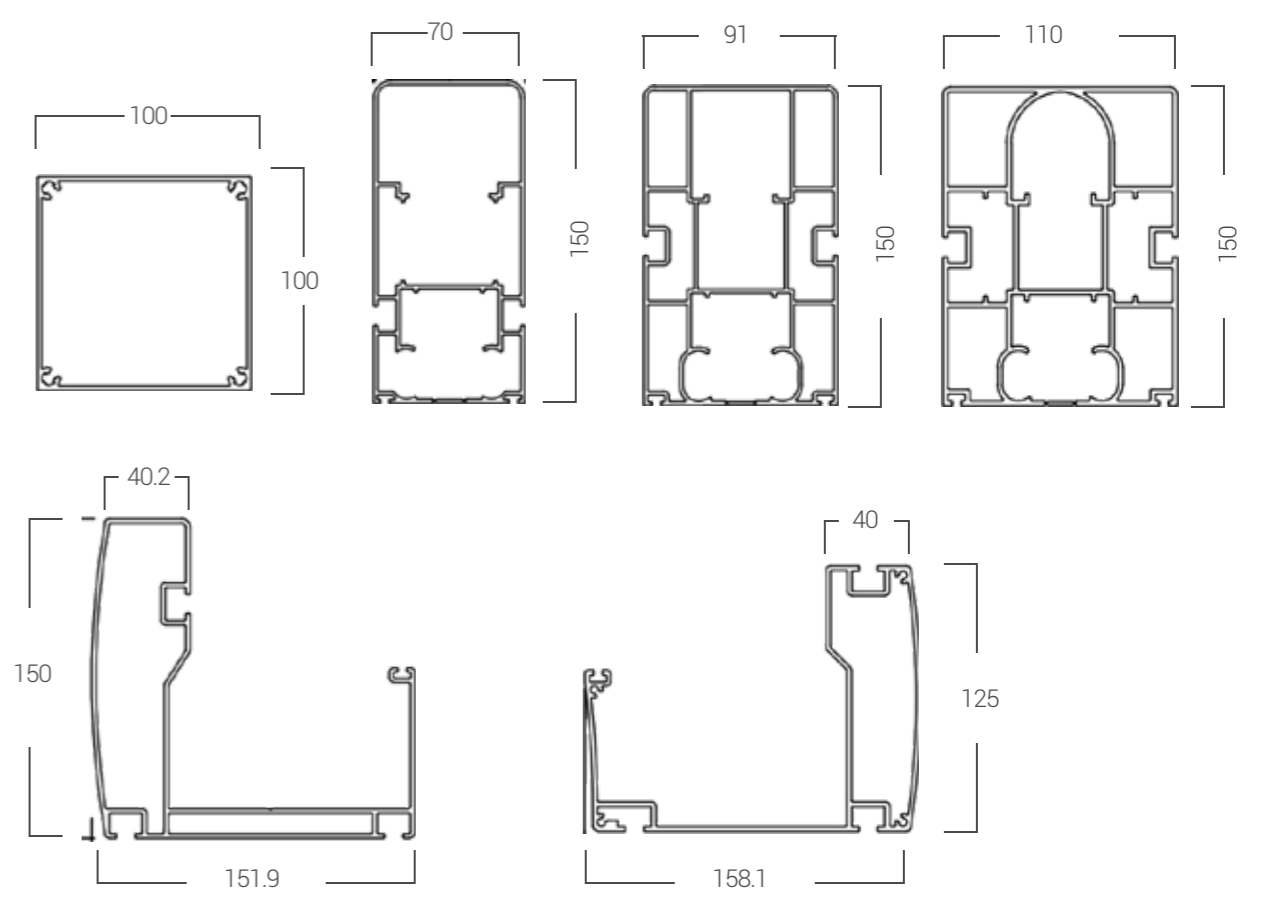

Winper Classic Plus Pergola tenda sastoji se od standardnih ravnih model nosača. Nema prednje noseće stupove i olakšava upotrebu u uskim prostorima sa sistemom za vješanje preko tende. Ovo je praktičan sistem otporan na vremenske uvjete koji se može uključiti i isključiti daljinskim upravljačem.

Zatvaranje sistema postiže se preklapanjem tende unazad Okruženje sistema je pogodno za preklapanje, klizanje i zastakljivanje giljotinom, pomoću kojih možete efikasno zaštititi svoje mjesto od hladnoće i kiše zimi. Naš sistem je visoko otporan na vjetar. Cerada je posebna cerada koja se naziva „zamračenje“ i otporna je na toplinu, svjetlost i vodootpornost, a ima i mogućnost mijenjanja vode. Osim toga, naša cerada je otporna na plamen i ima tri sloja antibakterijske strukture. U našem sistemu nema metalnih dijelova, pa ne uzrokuje hrđanje, oksidaciju ili propadanje. Potpuno je izrađen od aluminija i godinama štiti svoj izgled zahvaljujući nanošenju elektrostaticke boje u prahu. U našim proizvodima koriste se motori SOMFY i BECKER koji su svjetski lideri sistema automatizacije.