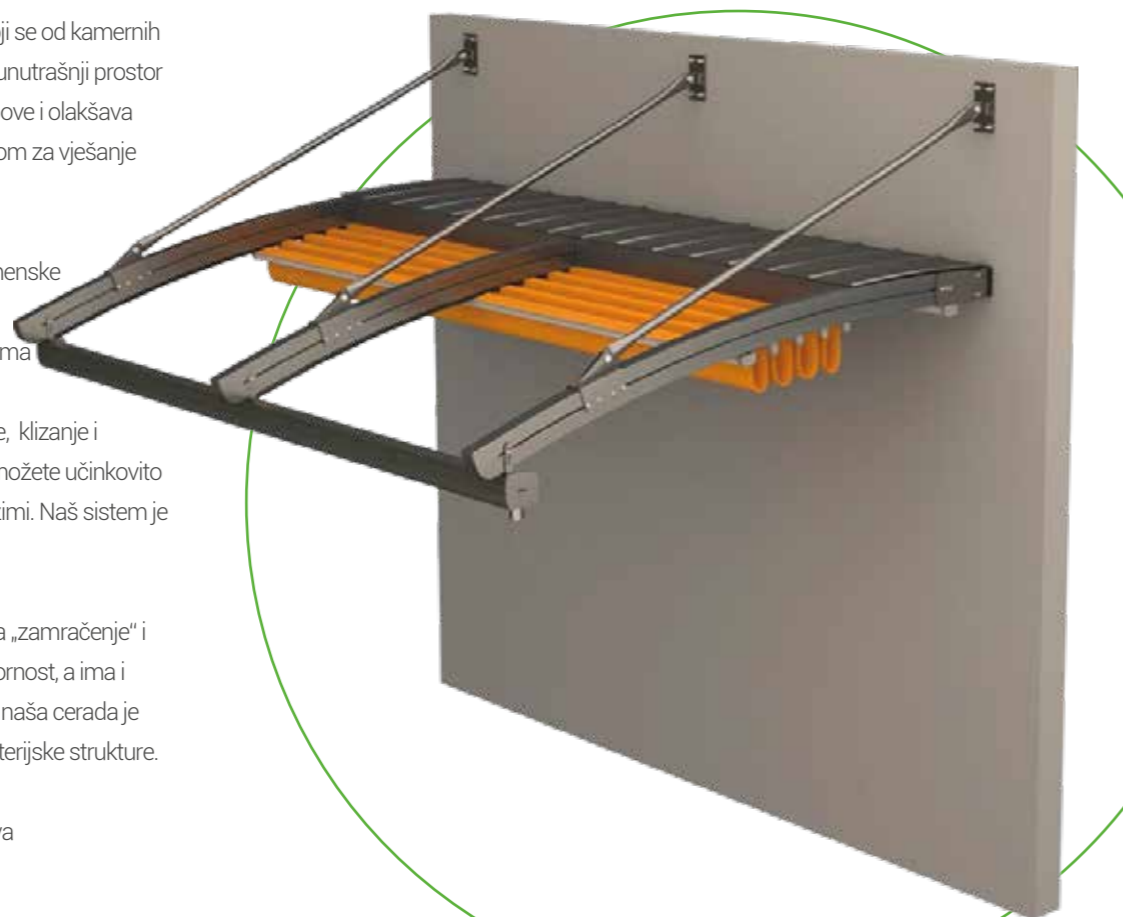

Winper Radian Plus Pergola tenda sastoji se od kamernih modela nosećih greda. Ovaj sistem čini unutrašnji prostor prostranijim. Nema prednje noseće stupove i olakšava upotrebu u uskim prostorima sa sistemom za vješanje preko tende.

Ovo je praktičan sistem otporan na vremenske uvjete koji se može uključiti i isključiti daljinskim upravljačem. Zatvaranje sistema postiže se presavijanjem tende unazad. Okolina sistema pogodna je za sklapanje, klizanje i zastakljivanje giljotinom, pomoću kojih možete učinkovito zaštititi svoje mjesto od hladnoće i kiše zimi. Naš sistem je visoko otporan na vjetar.

Cerada je posebna cerada koja se naziva „zamračenje“ i otporna je na toplinu, svjetlost i vodootpornost, a ima i mogućnost mijenjanja vode. Osim toga, naša cerada je otporna na plamen i ima tri sloja antibakterijske strukture.

U našem sistemu nema metalnih dijelova