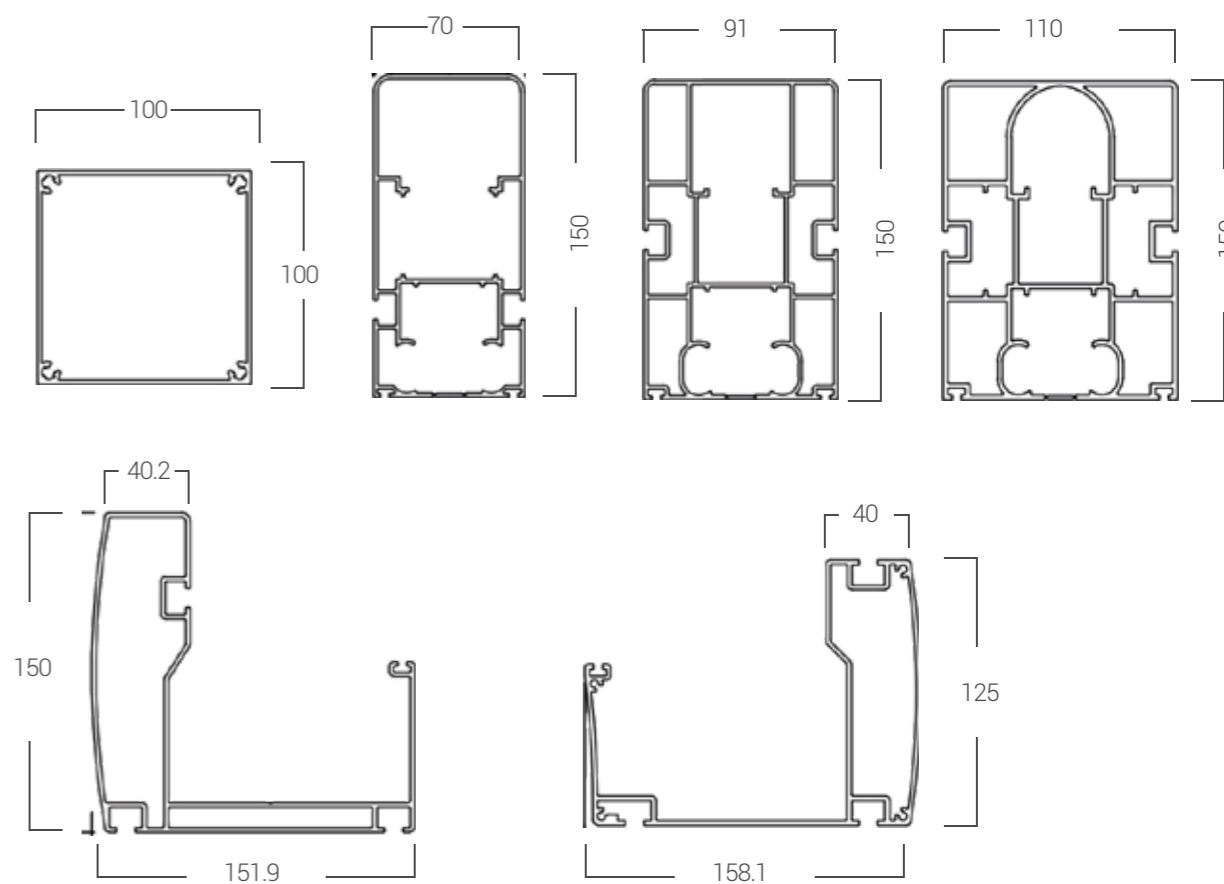

Winper Radian Plus Pergola tenda sastoji se od kamernih modela nosećih greda. Ovaj sistem čini unutrašnji prostor prostranijim. Nema prednje noseće stupove i olakšava upotrebu u uskim prostorima sa sistemom za vješanje preko tende.

Ovo je praktičan sistem otporan na vremenske uvjete koji se može uključiti i isključiti daljinskim upravljačem. Zatvaranje sistema postiže se presavijanjem tende unazad. Okolina sistema pogodna je za sklapanje, klizanje i zastakljivanje giljotinom, pomoću kojih možete učinkovito zaštititi svoje mjesto od hladnoće i kiše zimi. Naš sistem je visoko otporan na vjetar.

Cerada je posebna cerada koja se naziva „zamračenje“ i otporna je na toplinu, svjetlost i vodootpornost, a ima i mogućnost mijenjanja vode. Osim toga, naša cerada je otporna na plamen i ima tri sloja antibakterijske strukture.

U našem sistemu nema metalnih dijelova