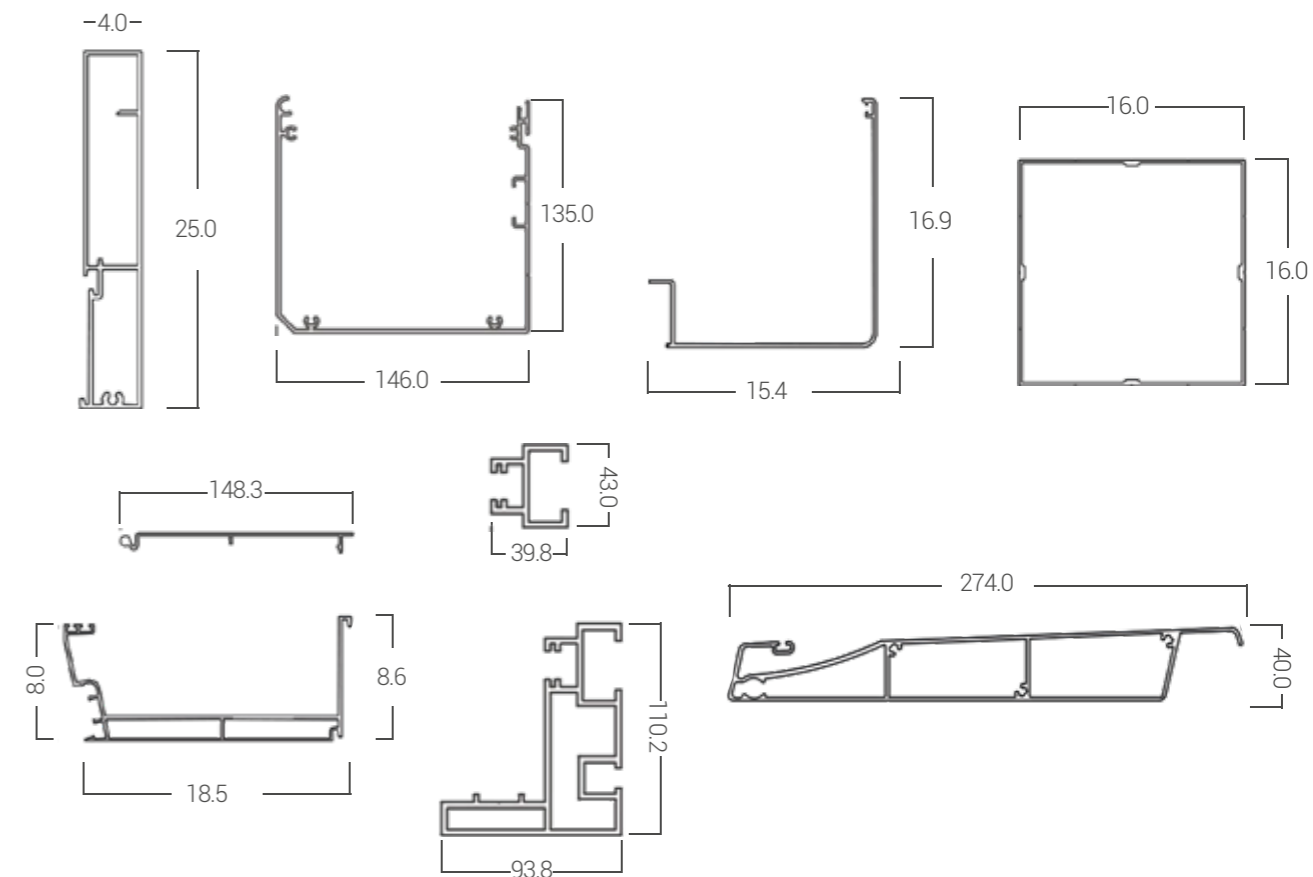

KLASIČNÁ
Pergola

KLASIČNA Pergola

Klasična tenda (Pergola) sastoji se od standardnih ravnih nosivih greda. Ovo je praktičan sistem otporan na vremenske uvjete koji se može uključiti i isključiti daljinskim upravljačem. Zatvaranje sistema postiže se presavijanjem tende unazad.