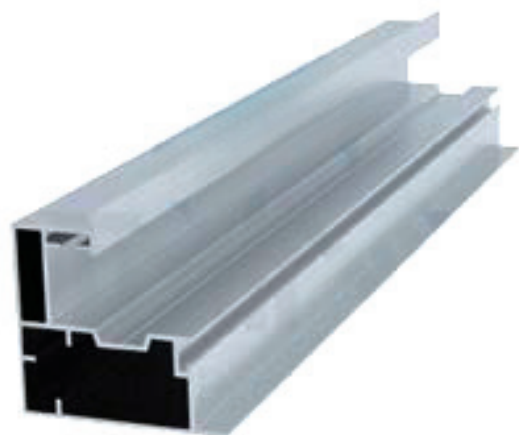

WINPER

1975

PVC I ALU STOLARIJA

• Zip Zavjese

Zip Screen

Zip screen je sistem koji se može kretati okomito ili vodoravno i automatski je.

Pomoću daljinskog upravljača možete ga lako uključiti i isključiti. Zip zavjese imaju kanale s obje strane i zavjesa se kreće kroz te kanale.

Zavjese ZIP

Zip zavjese je sistem koji se može kretati okomito ili vodoravno i automatski je.

Pomoću daljinskog upravljača možete ga lako uključiti i isključiti. Zip tende imaju kanale s obje strane i tenda se kreće kroz te kanale.

Sposobnost električnog kretanja i daljinskog upravljanja.

Veliki otpor na vremenske uvjete kiše i vjetra.

= (max) = 600 cm
> (max) = 600 cm

Profili šina

Profili poklopca motora

Donji profil

Sewing Profile

Product Code: 2877

Weight kg/m: 0,736
(43 x 20 x 1,2mm)

Sewing Profile 2

Product Code: 2874

Weight kg/m: 0,387
(43 x 20 x 1,2mm)

Sewing Screw Cover

Product Code: 2876

Weight kg/m: 0,085
(19 x 6,6 x 1,1mm)

ZIP SYSTEM