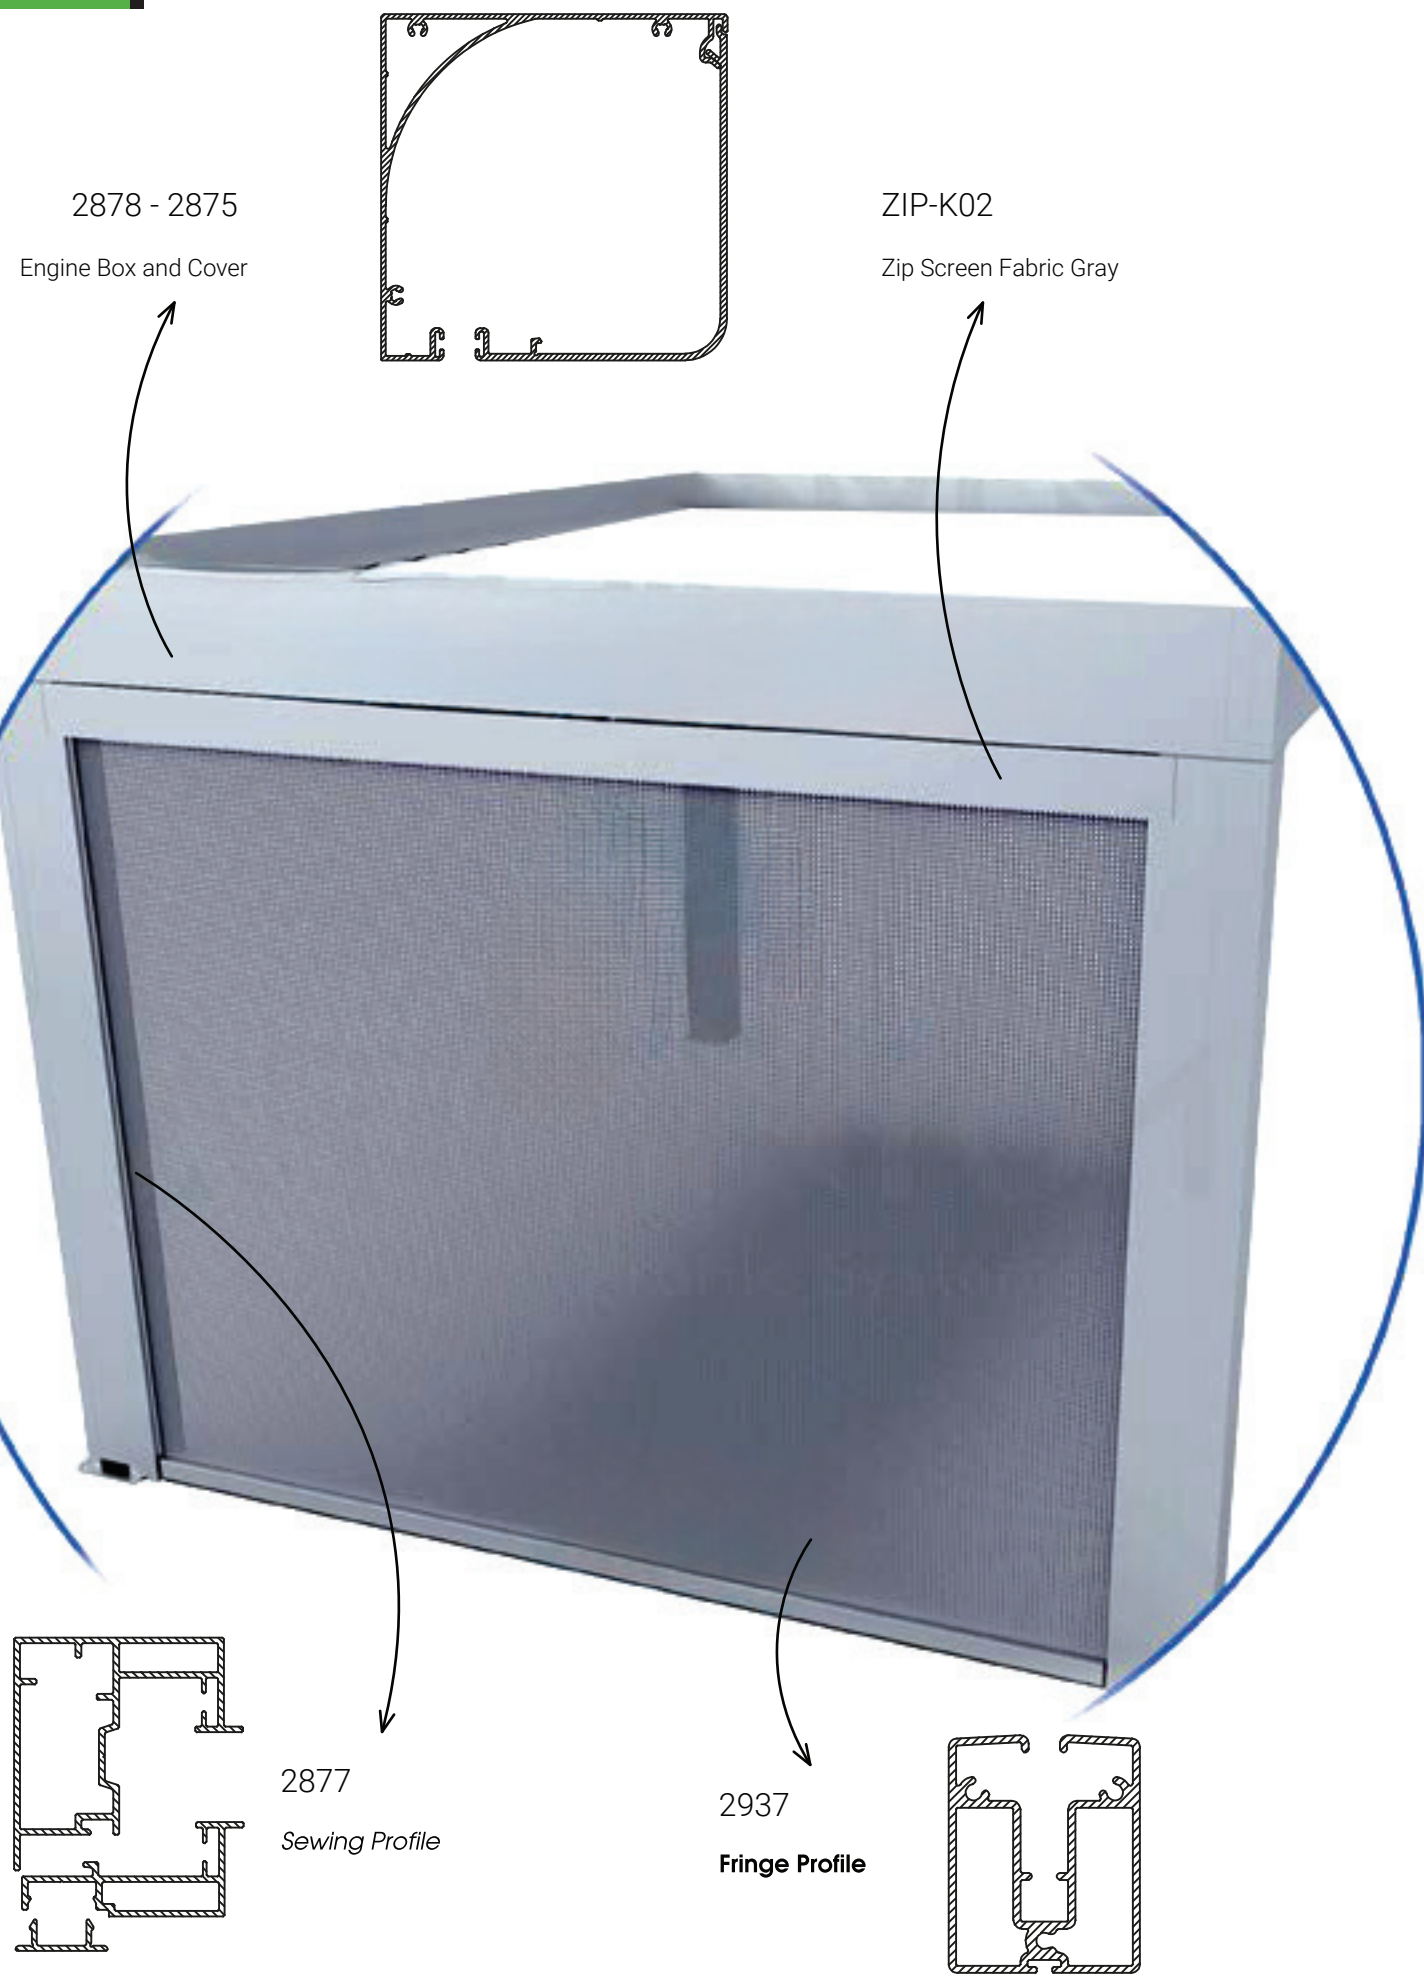

ZIP SYSTEM

ZIP ACCESORIES

ZIP CURTAIN MOTOR BOX ASSEMBLY