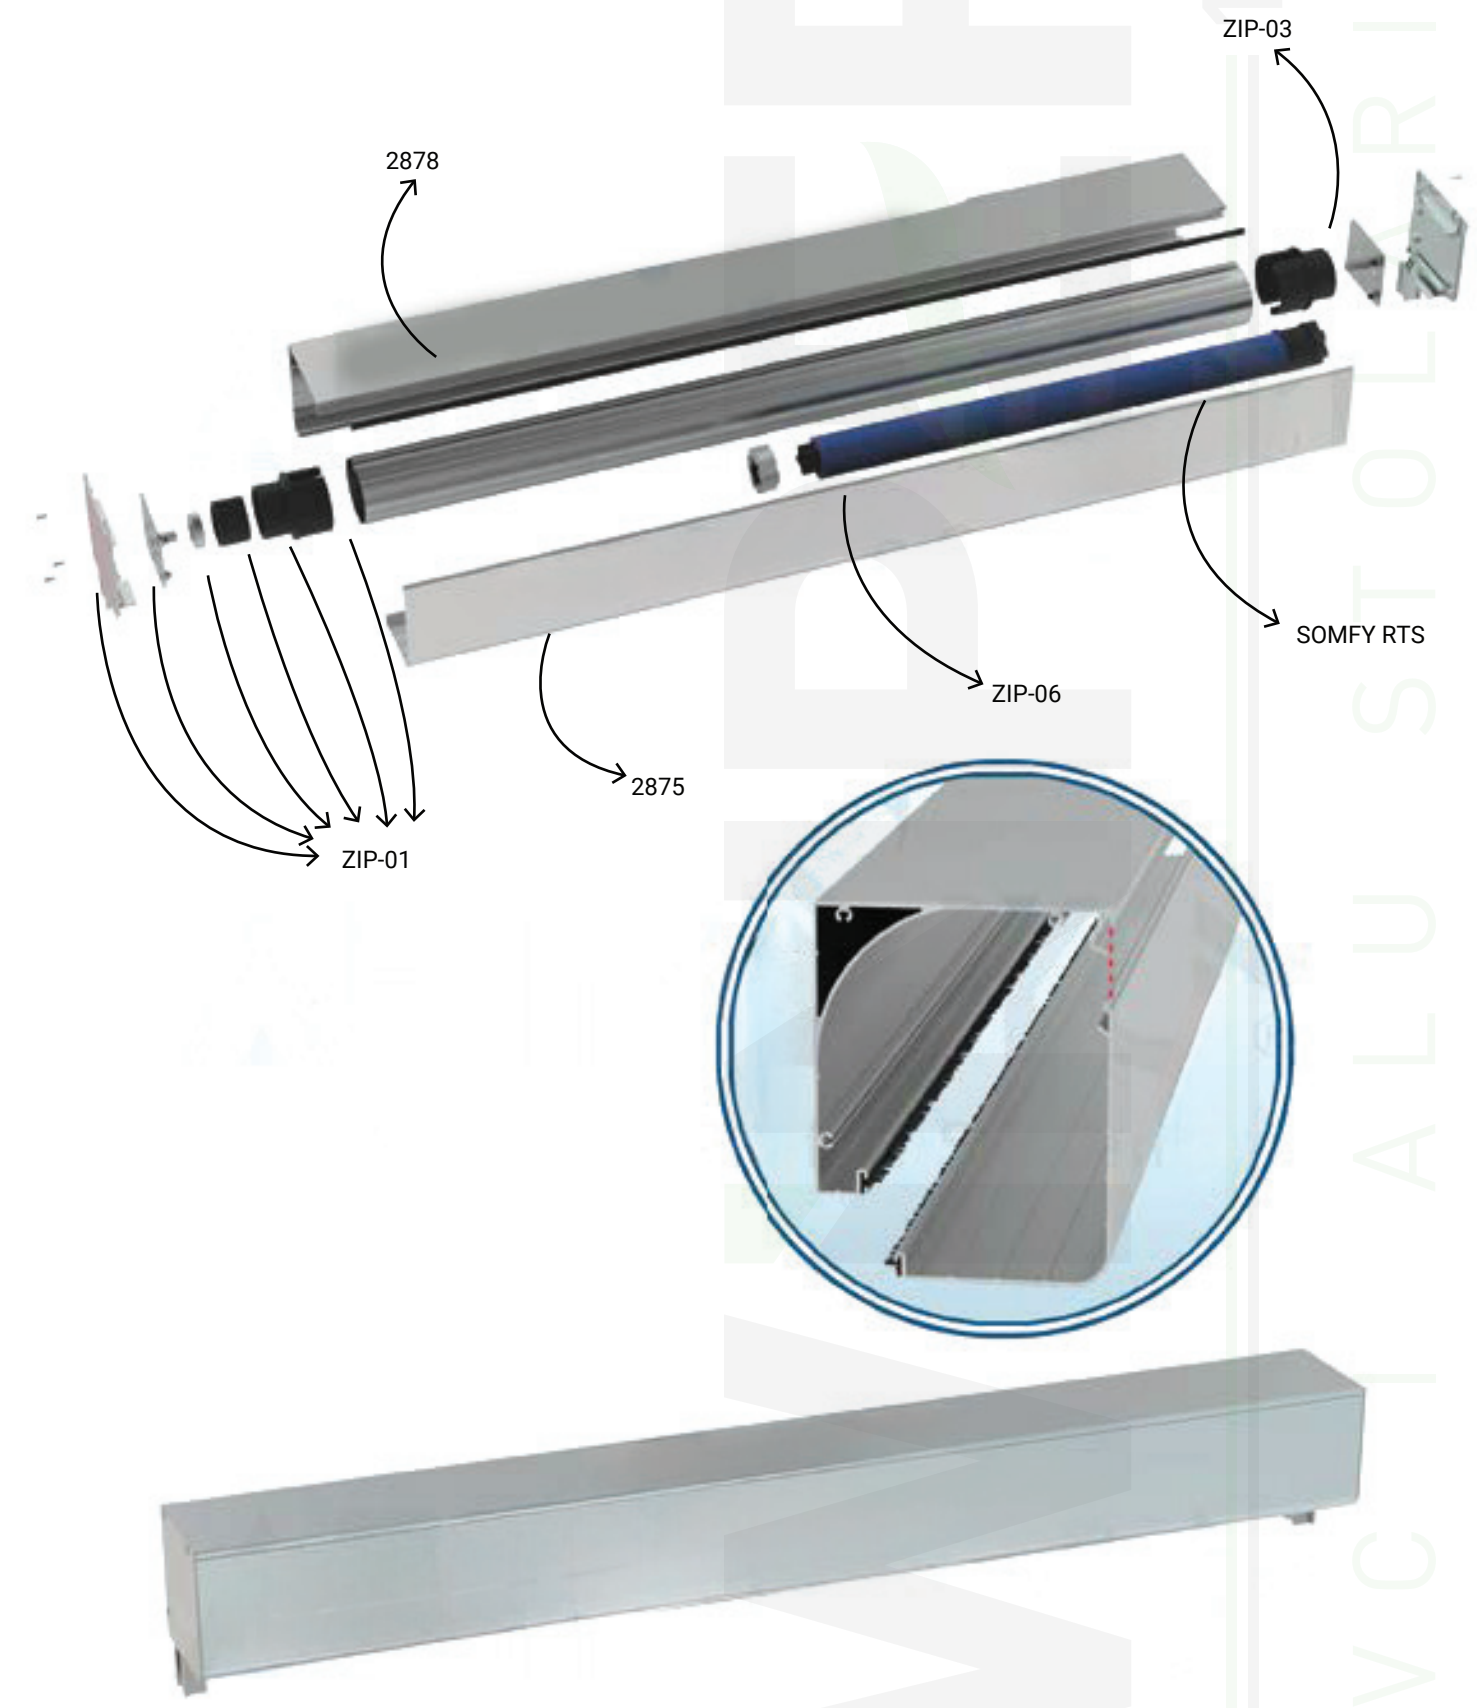

ALU STOLJA
PVC I ALU STOLJA
975