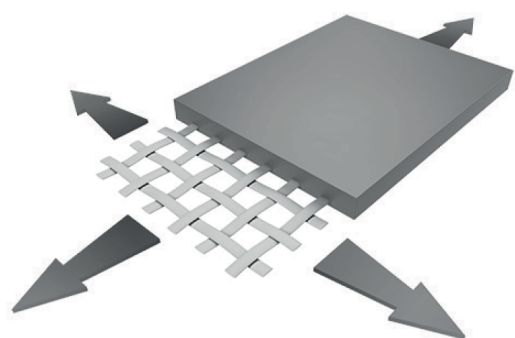

Testirana otpornost ekstenzivnog izlaganja suncu. Ovjerena zaštita od štetnog ultraljubičastog zračenja.

Sposobnost električnog kretanja i daljinskog upravljanja.

Veliki otpor na vremenske uvjete kiše i vjetra.

= (max) = 600 cm
> (max) = 600 cm

Profili šina

Profili poklopca motora

Donji profil