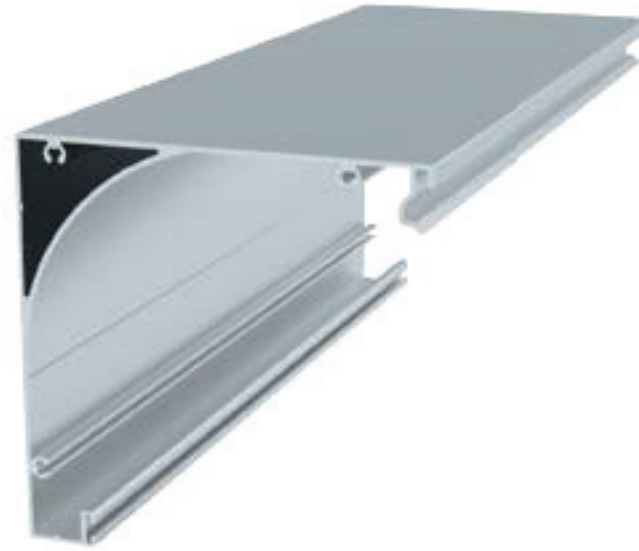

WINPER

1975

PVC I ALU STOLARIJA

• Zip Zavjese

Zip Screen

Zip screen je sistem koji se može kretati okomito ili vodoravno i automatski je.

Pomoću daljinskog upravljača možete ga lako uključiti i isključiti. Zip zavjese imaju kanale s obje strane i zavjesa se kreće kroz te kanale.

Zavjese ZIP

Zip zavjese je sistem koji se može kretati okomito ili vodoravno i automatski je.

Pomoću daljinskog upravljača možete ga lako uključiti i isključiti. Zip tende imaju kanale s obje strane i tenda se kreće kroz te kanale.

ENGINE BOX
2878
1.608 kg/m

ENGINE BOX COVER
2875
1.142 kg/m

FRINGE PROFILE
2937
1.226 kg/m

SEWING PROFILE
2877
0.736 kg/m

SEWING PROFILE 2
2874
0.387 kg/m

SEWING SCREW COVER
2876
0.085 kg/m

Engine Box
Product Code: 2878
Weight kg/m: 1,608
(111 x 111 x 1,5mm)